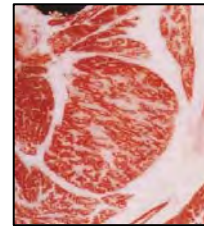

雪 国

(ゆきぐに)

黒12304 (83.0) B3-,F13-,CL16-

生年月日: 平成4年2月10日

生産者: 兵庫県美方郡浜坂町
岡村 忠太郎

青森県基幹種有牛第1号。
青森県で唯一の菊美系種雄牛。糸桜系との相性が良く、特に「第1 花園」との交配に期待される種雄牛です。

間接検定成績 (H8.12)

1日平均増体量	0.97 kg
ロース芯面積	54 cm ²
バラの厚さ	7.4 cm
脂肪交雑	3.1

推定育種価 (H21.10解析)

枝肉重量	-26.5 kg
ロース芯面積	7.13 cm ²
皮下脂肪厚	-0.32 cm
脂肪交雑	1.11

菊安土井

黒原575(81.2)
黒育125(81.6)

間検DG
BMS 4.2

菊則土井

黒9285(78.1)
黒育32(80.7)

菊美土井