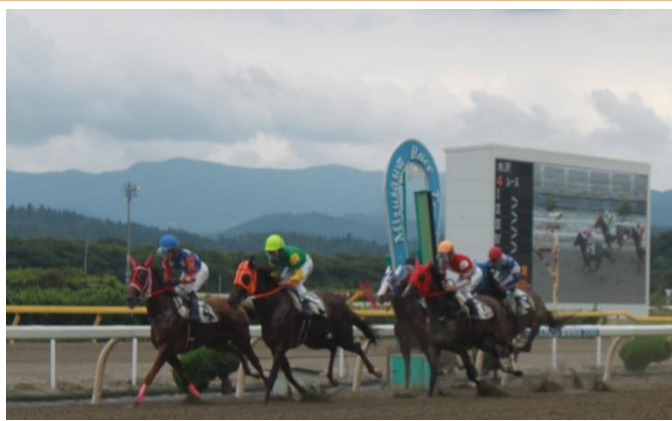

突撃取材レポート

畜産フェア in 水沢競馬場

平成 30 年 9 月 2 日水沢競馬場にて畜産フェアに参加しました。

皆さんに競馬場にたくさん足を運んでもらって、さらに地元の畜産物をもっと食べてもらうために青森県、岩手県、福島県、宮城県と各県の畜産協会が集まって来場者の皆さんに畜産物のプレゼントを配布しました(私達は東北牧場さんのたまご 100 セット、ガリパワーたれ 100 本を配布しました)。多くの方がいらっしやって、プレゼントは全て無くなってしまいました！

馬名が手書きなのは驚きました！

看板に配った東北牧場さんのたまごセットとガリパワーたれが載ってます！

たくさんのご来場ありがとうございました！

私も初めて馬券を購入してみましたが、全然当たりませんでした…。賭け事は難しいです。今度は 10 月 7 日に盛岡競馬場でイベントがありますのでぜひご参加ください！